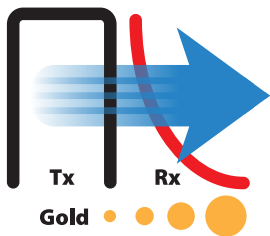

Находите больше золотоносных участков и больше золотых слитков в рекордно короткие сроки!

Преимущества:

Компактность

Очень удобно переносить в сложенном виде: 8.5" (216мм) на 15.7" (400мм). Помещается в ручную кладь и большинство рюкзаков.

Водонепроницаемость

Возможно полное погружение под воду на глубину до 3 м для исследования дна береговой линии, что позволяет Вам легко перемещаться между водой и сушей.

Надежный и неразборный

Конструкция соответствует военным стандартам: детектор моноблочный и предназначен для использования в самых суровых условиях.

Простое обнаружение золотоносных участков

Позволяет находить быстро и эффективно золотоносные участки, которые так не просто обнаружить в труднодоступных и отдаленных местах.

Технология MPF:

Технология MPF (Быстрая повышенная чувствительность) представляет собой быстрое переключение повышенной чувствительности с сигналов Передачи (Tx) на сигналы Приема (Rx). Таким образом, минимальный остаточный сигнал передачи присутствует и во время фазы приема, благодаря чему возможно четкое точное обнаружение мелких золотых элементов.